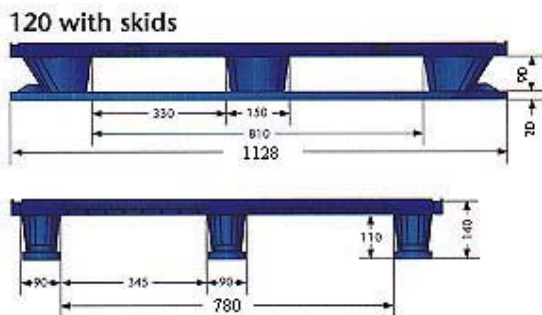

120

מספר קטלוגי:	120
מידות חיצוניות	
אורך:	1000 מ"מ
רוחב:	1200 מ"מ
גובה:	140 מ"מ
ח"ג	
ח"ג:	PP/PE
משקל ונפח	
משקל:	7.8 ק"ג
אריזה	
יחידות בקונטיינר 40':	1000\550
כושר נשיאה	
כושר נשיאה דינמי:	1000 ק"ג
כושר נשיאה סטטי:	2000 ק"ג