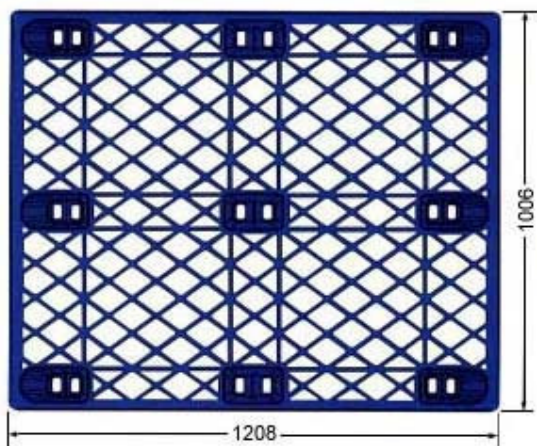

120

מספר קטלוגי:	120
מידות חיצוניות	
אורך:	1000 מ"מ
רוחב:	1200 מ"מ
גובה:	140 מ"מ
ח"ג	
ח"ג:	PP/PE
משקל ונפח	
משקל:	7.8 ק"ג
אריזה	
יחידות בקונטיינר 40':	1000\550
כושר נשיאה	
כושר נשיאה דינמי:	1000 ק"ג
כושר נשיאה סטטי:	2000 ק"ג