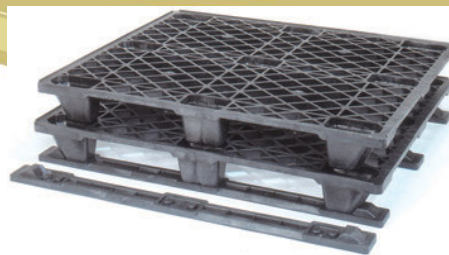

120

מספר קטלוגי:	120
מידות חיצוניות	
אורך:	1000 מ"מ
רוחב:	1200 מ"מ
גובה:	140 מ"מ
ח"ג	
ח"ג:	PP/PE
משקל ונפח	
משקל:	7.8 ק"ג
אריזה	
יחידות בקונטיינר 40':	1000\550
כושר נשיאה	
כושר נשיאה דינמי:	1000 ק"ג
כושר נשיאה סטטי:	2000 ק"ג