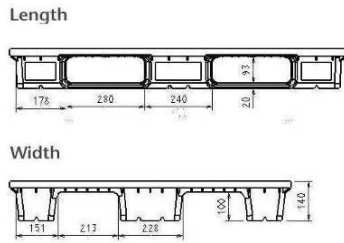

950

מספר קטלוגי:	950
מידות חיצוניות	
אורך:	1000 מ"מ
רוחב:	1200 מ"מ
גובה:	140 מ"מ
ח"ג	
ח"ג:	PP/PE
משקל ונפח	
משקל:	15.5 ק"ג
אריזה	
יחידות בקונטיינר 40':	360
כושר נשיאה	
כושר נשיאה דינמי:	1000 ק"ג
כושר נשיאה סטטי:	4000 ק"ג

- המשטח מיוצר מחומר ממוחזר.
- עמידות בכל תנאי מזג האוויר.
- המשטחים ניתנים למחזור (משטח משמש בעל ערך כלכלי).
- כל המשטחים עומדים בתקנים של שימוש במפעלי מזון ותרופות.
- כל המידות המופיעות בקטלוג יכולות להשתנות בטווח +/- 5%.
- יכולת ההעמסה של המשטחים מבוססת על בדיקות פונקציונליות שנערכו ע"י חלוקת המטען באופן שווה על פני המשטח.

פלסגד מוצרים פלסטיים אגש"ח בע"מ

מפעל - מען למכתבים: קיבוץ גדות, גליל עליון 2, 12325 | טל: 04-6935485 | פקס: 04-6939388 | שיווק - טל: 04-6939106 | פקס: 04-6939388
משרד מכירות - רחוב הגפן 16, נווה ימין 44920 | טל: 09-7667555 | פקס: 09-7667888 | E-mail: plasgad@plasgad.com