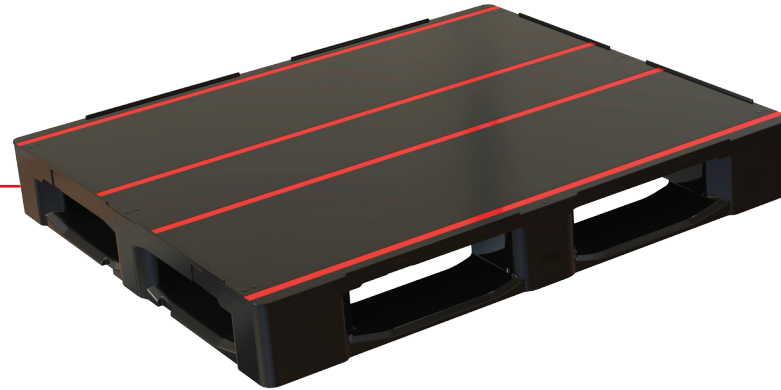

# משטח PG1090

Plasgad®  
SMART PACKAGING  
YOUR WAY

PG1090

יכולות מידוף

סיפון סגור (אופציונלי)

- ניתן להתאים לדרישות יחודיות בזכות מגוון רחב של אפשרויות להתאמה אישית
- מיועד לעומסים כבדים
- יכולות מידוף מתקדמות
- משקל עצמי נמוך
- ידידותי לסביבה - 100% ניתן למיחזור
- קל לשטיפה וניקוי
- מותאם למסועים ומערכים אוטומטיים
- יהלומי אנטי-סליפ / רצועות אנטי-סליפ - אופציונלי
- שפת ביטחון - אופציונלי
- אפשרות להוספת GPS / IOT לשם קבלת נתונים בזמן אמת

שינוע		מידות					
16	כמות משטחים בעמודה	מידות 1,200/1,000/157					
חומר גלם	לוגיסטיקה	3M + סקידים 5	HM + סקידים 5	5 סקידים	3 סקידים + 3M	3 סקידים + HM	3 סקידים
חומר גלם	משקל	20.2 ק"ג	20.5 ק"ג	15.5 ק"ג	19.2 ק"ג	19.5 ק"ג	14.5 ק"ג
צבע	משקל סיפון סגור	21.2 ק"ג	21.5 ק"ג	16.5 ק"ג	20.2 ק"ג	20.5 ק"ג	15.5 ק"ג
PP/HDPE ממוחזר או בתול	מקסימום עומס דינמי	1,750 ק"ג	2,000 ק"ג	1,350 ק"ג	1,500 ק"ג	1,750 ק"ג	1,200 ק"ג
ממוחזר - שחור / אפור בתול - כל צבע	מקסימום עומס סטטי	6,000 ק"ג	6,000 ק"ג	6,000 ק"ג	5,000 ק"ג	5,000 ק"ג	5,000 ק"ג
	מידוף	1,500 ק"ג	1,000 ק"ג	700 ק"ג	1,500 ק"ג	1,000 ק"ג	600 ק"ג