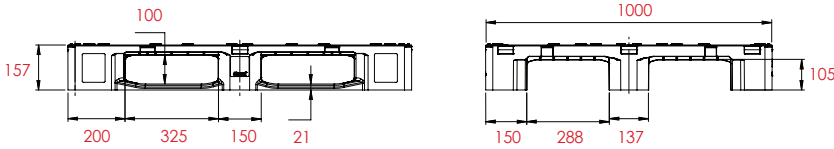

שינוע		מידות					
16	כמות משטחים בעמודה	מידות 1,200/1,000/157					
חומר גלם	לוגיסטיקה	3M + סקידים 5	HM + סקידים 5	5 סקידים	3 סקידים + 3M	3 סקידים + HM	3 סקידים
חומר גלם	משקל	20.2 ק"ג	20.5 ק"ג	15.5 ק"ג	19.2 ק"ג	19.5 ק"ג	14.5 ק"ג
צבע	משקל סיפון סגור	21.2 ק"ג	21.5 ק"ג	16.5 ק"ג	20.2 ק"ג	20.5 ק"ג	15.5 ק"ג
PP/HDPE ממוחזר או בתול	מקסימום עומס דינמי	1,750 ק"ג	2,000 ק"ג	1,350 ק"ג	1,500 ק"ג	1,750 ק"ג	1,200 ק"ג
ממוחזר - שחור / אפור בתול - כל צבע	מקסימום עומס סטטי	6,000 ק"ג	6,000 ק"ג	6,000 ק"ג	5,000 ק"ג	5,000 ק"ג	5,000 ק"ג
	מידוף	1,500 ק"ג	1,000 ק"ג	700 ק"ג	1,500 ק"ג	1,000 ק"ג	600 ק"ג

שרטוט טכני (מ"מ)

3 סקידים

5 סקידים